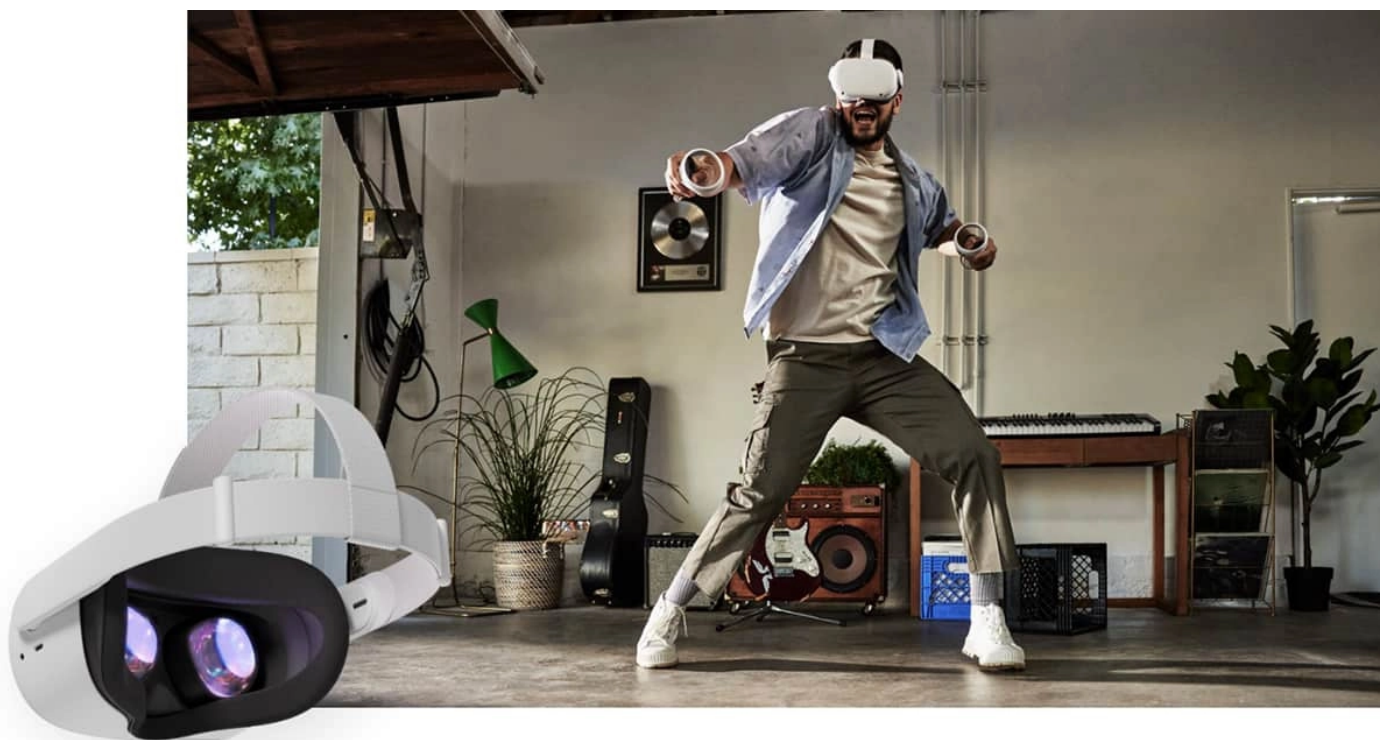

 **oculus**

QUEST 2

แว่นตา VR ปรับปรุงประสิทธิภาพ ให้ดียิ่งขึ้น

ENTERTAINMENT. AND MORE.

Quest 2 ทำให้สามารถนั่งแถวหน้าในคอนเสิร์ต หรือจะ
เผาผลาญแคลอรี ออกไปเที่ยวกับเพื่อน ๆ ทำงาน ดูหนัง
แม้กระทั่งเล่นเกมก็ทำได้อีกด้วย

READY, HEADSET, GO

มีอิสระที่จะนำเกม การออกกำลังกาย การแสดง ประสบการณ์
และอื่นๆ ไปกับคุณได้ทุกที่ หมดกังวลเรื่องสายไฟ

NEXT-LEVEL HARDWARE

มีโปรเซสเซอร์ขั้นสูงและจอแสดงผลความละเอียดสูงสุด
1832 x 1920 pixels เพื่อให้คุณมีพลังและความเร็วที่จำเป็น
ในการสัมผัสประสบการณ์ที่เหลือเชื่อ

With 6DOF, the headset tracks the movement of both your head and body, then translates them into VR with realistic precision. No external sensors required.

CONTROLLERS

Redesigned Touch Controllers

Meta Quest 2 Touch controllers have been upgraded with improved ergonomics. A new thumb rest adds stability when needed.

HEAD STRAP

Soft Strap

Designed to offer lightweight comfort for any type of player. This soft strap can be easily adjusted or upgraded with Meta Quest accessories.

OPTICS

Specifications

Fast-Switch LCD Display